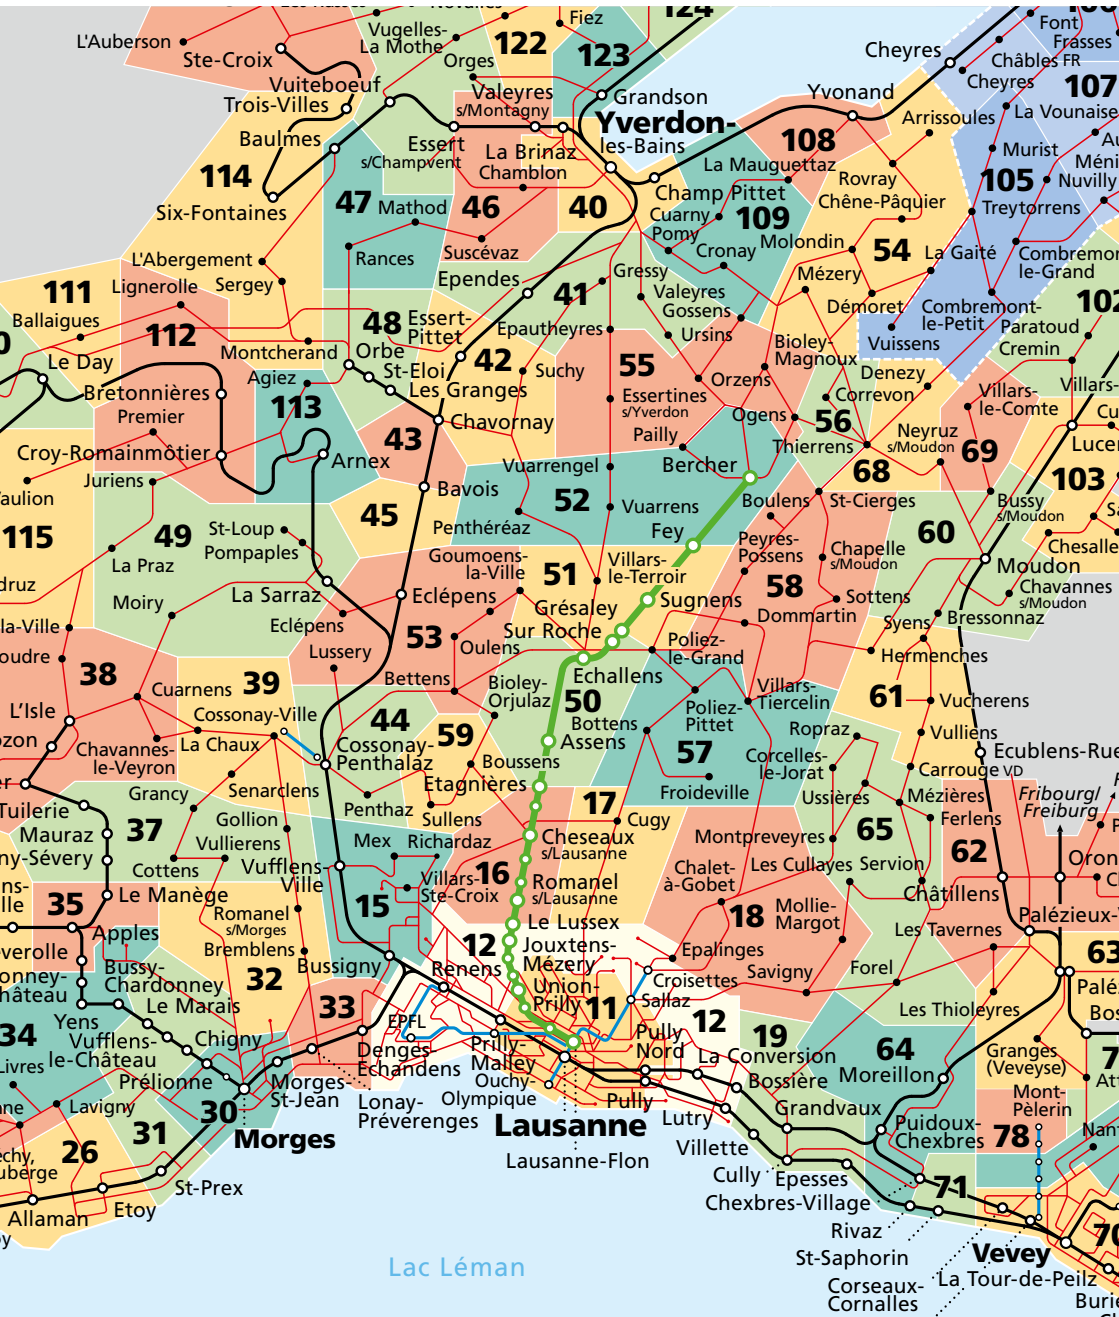

Avec ti_shop: acheter son abo devant sa bolo!

Sur shop.ti.ch achetez ou renouvelez votre abonnement
en ligne... et sans quitter votre cuisine!